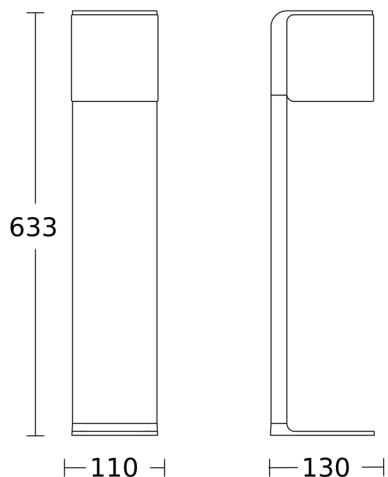

## Dati tecnici

Materiale dell'involucro	Alluminio
Materiale della copertura	Plastica opalina
Allacciamento alla rete	220 – 240 V / 50 – 60 Hz
Potenza	9,1 W
Consumo proprio	1 W
Altezza di montaggio max.	2,50 m
Scalabilità elettronica	Sì
Scalabilità meccanica	Sì
Raggio d'azione radiale	r = 5 m (35 m <sup>2</sup> )
Raggio d'azione tangenziale	r = 5 m (35 m <sup>2</sup> )

Collegamento in rete	Sì
Funzione luce di base in percentuale	10 – 50 %
Funzione luce di base in percentuale, da	10 %
Funzione luce di base in percentuale, fino a	50 %
Collegamento in rete via	Bluetooth Mesh Connect
Indice di resa cromatica CRI	= 82
Altezza di montaggio ottimale	2 m
Angolo di rilevamento	160 °

## Disegno